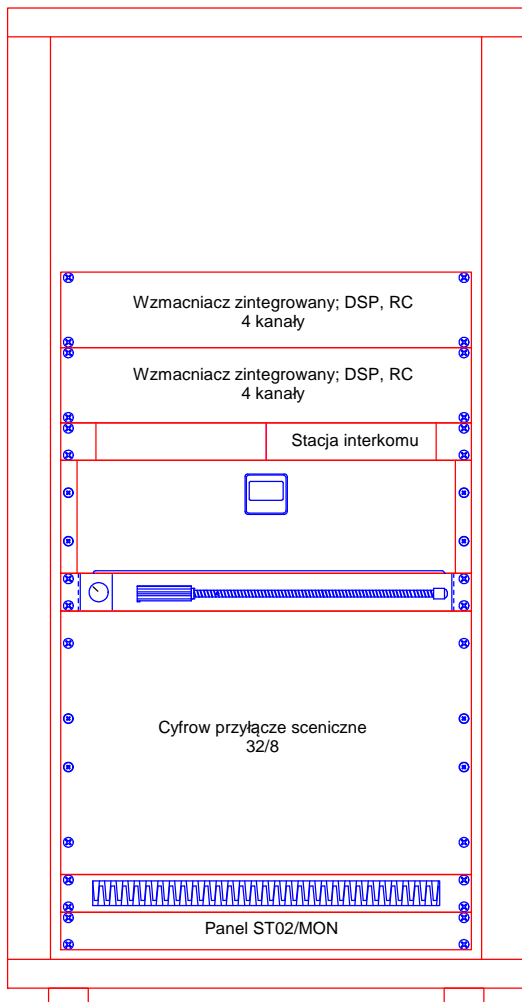

ST01

ST02

Projektant:

TELOS AUDIO CONSULTING
ul. I.J. Paderewskiego 98/4
44-100 Gliwice
www.telos-audio.eu

Inwestor:

Miejskie Centrum Kultury
w Imielinie
ul. Imielińska 92
41-407 Imielin

Nazwa projektu:

Projekt Technologiczny
Systemu Elektroakustycznego
Domu Kultury "SOKOLNIA"

Faza projektu:

technologiczny

Branża:

T/N

Projektował:

mgr inż. Wojciech Zieliński

Opracował:

mgr inż. Wojciech Zieliński

Sprawił:

Nr uprawnień:

n/d

Nazwa rysunku:

Szafy teletechniczne systemu elektroakustycznego; widok z przodu

Data:

luty 2016

Skala:

n/d

Nr rysunku:

EA/05/IML

Rozpowszechnianie niniejszego opracowania w całości lub w części fragmentach, umieszczanie w systemach przechowywania danych, przekazywanie w jakiegokolwiek formie, w tym w elektronicznej, mechanicznej, fotokopii, reprodukcji, przedruku oraz dokonywanie zmian jest przestępstwem w myśl art. 116, 117, 118 Ustawy o Prawie Autorskim i Prawach pokrewnych z 4 lutego 1994 roku z późniejszymi zmianami.