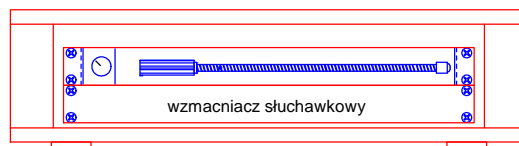

HACASE

Projektant:

TELOS AUDIO CONSULTING
ul. I.J. Paderewskiego 98/4
44-100 Gliwice
www.telos-audio.eu

Inwestor:

Miejskie Centrum Kultury
w Imielinie
ul. Imielińska 92
41-407 Imielin

Nazwa projektu:

Projekt Technologiczny
Systemu Elektroakustycznego
Domu Kultury "SOKOLNIA"

Faza projektu:

technologiczny

Branża:

T/N

Projektował:

mgr inż. Wojciech Zieliński

Opracował:

mgr inż. Wojciech Zieliński

Sprawił:

Nr uprawnień:

n/d

Nazwa rysunku:

Szafy teletechniczne systemu elektroakustycznego; widok z przodu

Data:

luty 2016

Skala:

n/d

Nr rysunku:

EA/05/IML

Rozpowszechnianie niniejszego opracowania w całości lub w części fragmentach, umieszczanie w systemach przechowywania danych, przekazywanie w jakiegokolwiek formie, w tym w elektronicznej, mechanicznej, fotokopii, reprodukcji, przedruku oraz dokonywanie zmian jest przestępstwem w myśl art. 116, 117, 118 Ustawy o Prawie Autorskim i Prawach pokrewnych z 4 lutego 1994 roku z późniejszymi zmianami.