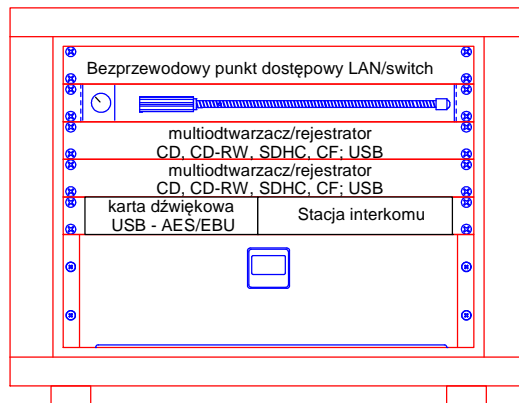

ST-FOH (FOHCASE)